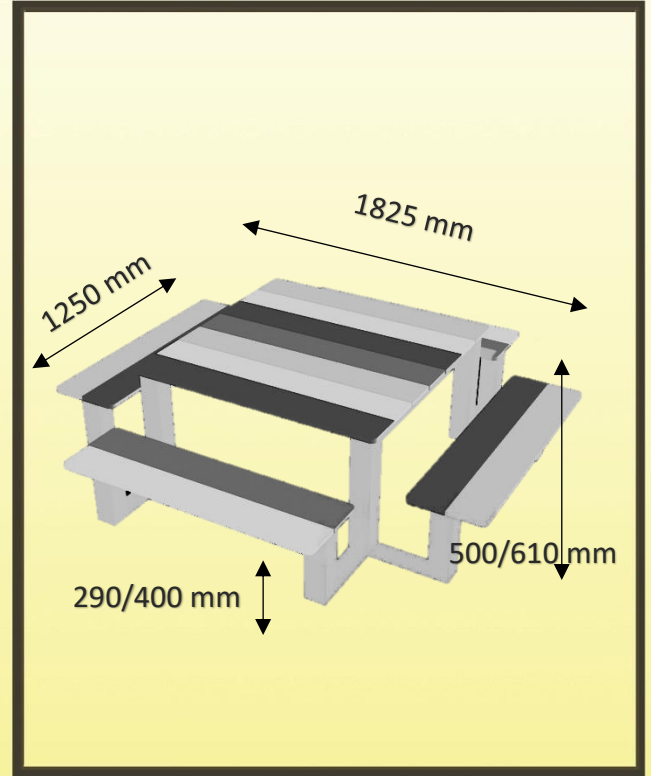

Table banc Arc en ciel

Réf : 020916
et 020926
Fabrication
Française

DESCRIPTION

Table banc s'adaptant à tous les environnements pour la petite enfance, existe en 2 hauteurs d'assise, 290 et 400 mm et plateau en hauteur 500 et 610 mm

MATERIAUX

Pieds acier tube 80x80x2 mm , revêtu époxy Qualicoat RAL 5010

Assise et plateau en compact 18 mm, largeur 145 mm, longueur 1250 mm, coloris rouge, jaune, bleu et blanc.

Visserie Inox A2

Livrée à monter

Table autostable

FIXATION

A poser ou à sceller, scellement par boulon queue de carpe, en option  X4